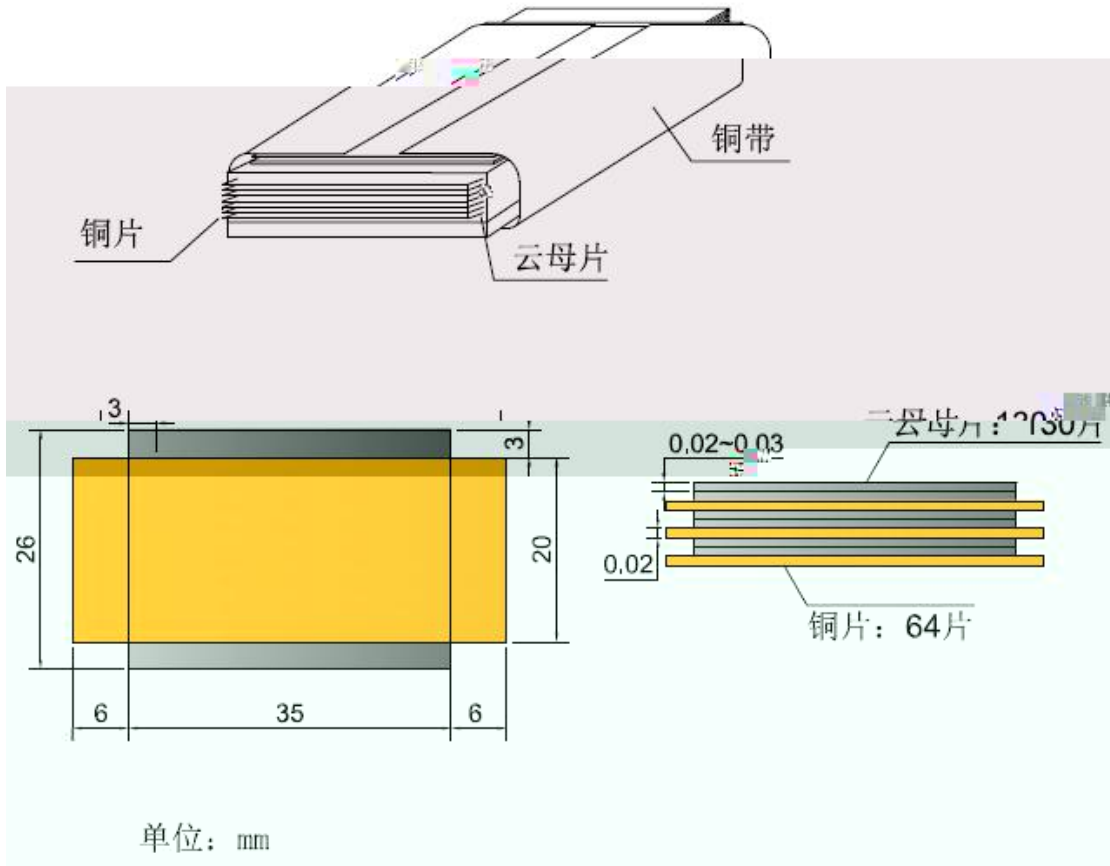

GT YG-1KV

1

0 ---50
35% ---70%

5

6

10 /